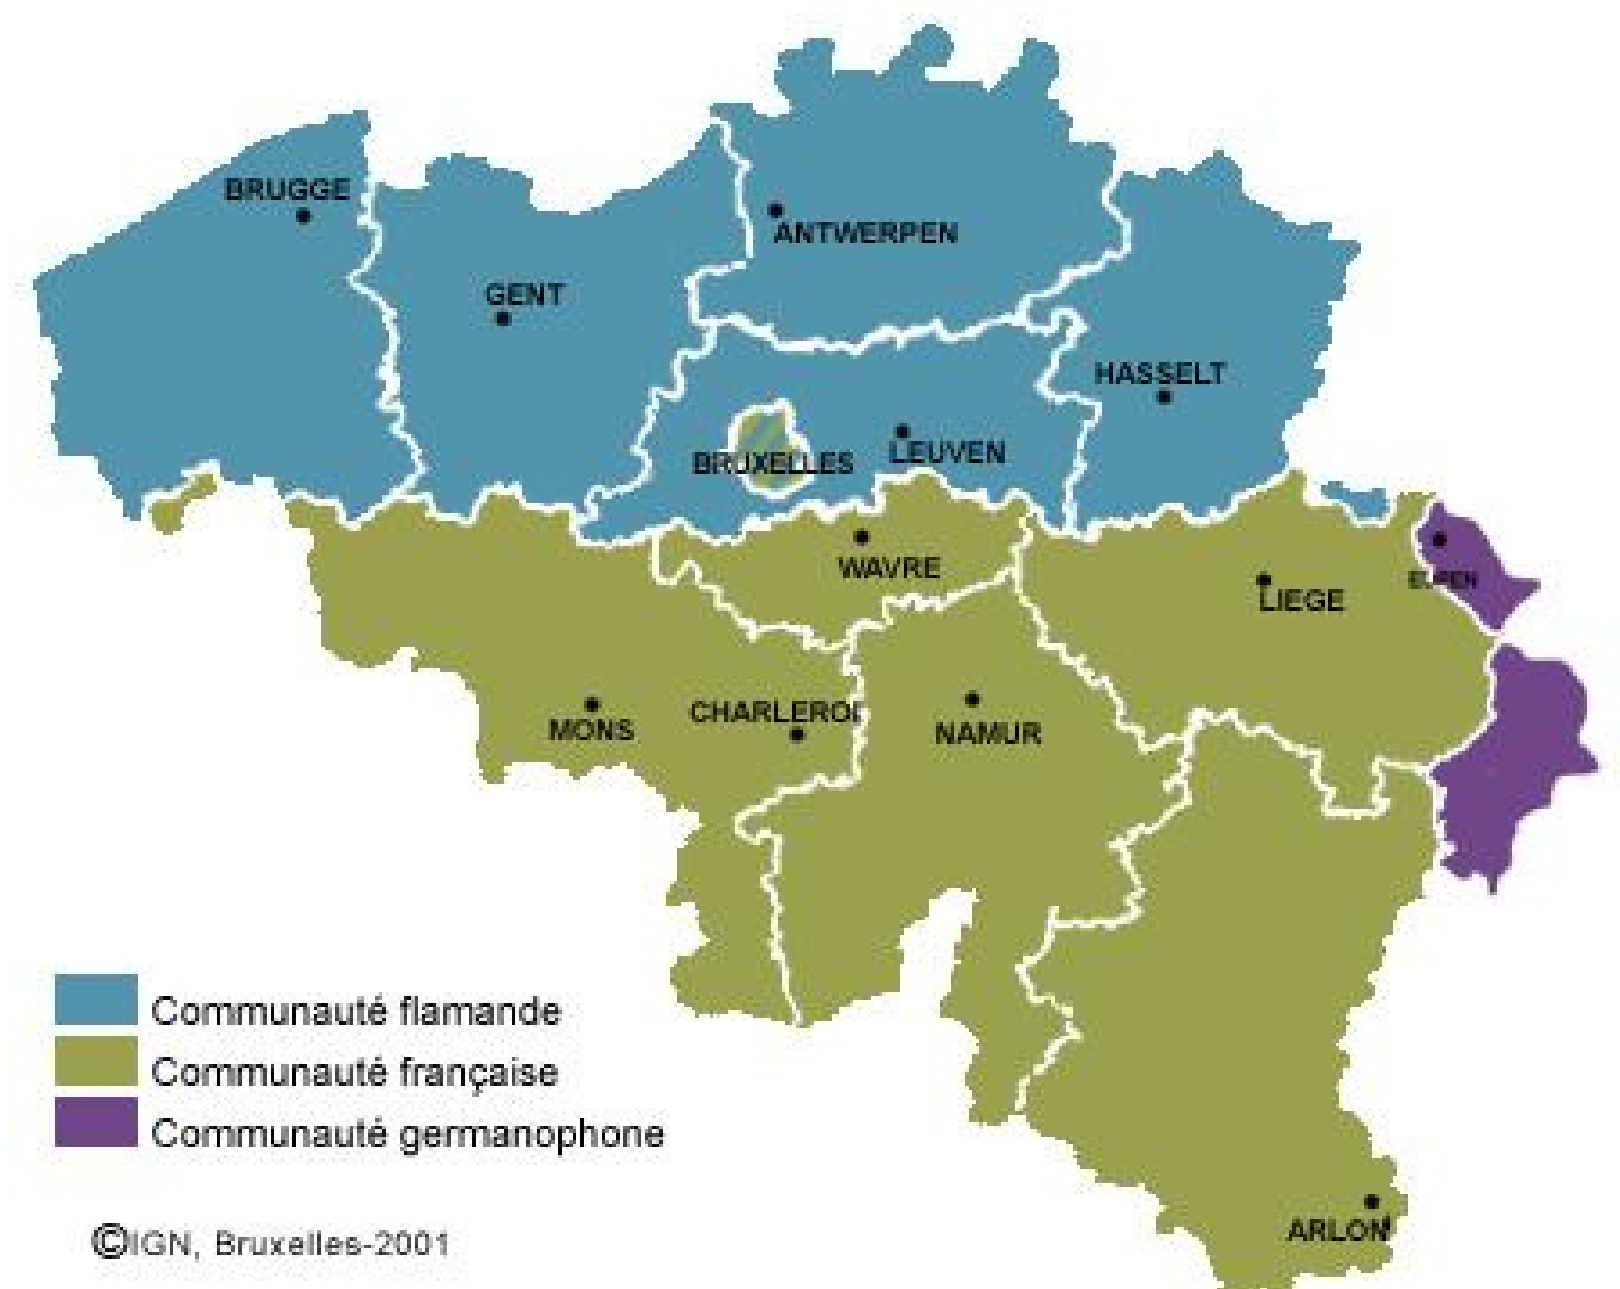

BELGIQUE

Nous sommes 21 sœurs,

Malgré l'âge, toutes restent jusqu'au
bout imprégnées de
la spiritualité Sagesse

Population : 11.511.637 habitants

Bruxelles : Capitale de l'Europe

Langues : Français
Néerlandais
Allemand.

La région de Bruxelles compte 185 nationalités.

Cultes reconnus : 6 (catholique-
protestant-israélite - anglican-islamique-
orthodoxe)

La croissance démographique :
22.692. unités

Écoutons Marie-Louise de Jésus :
*« Je suis fort contente de l'état où
Dieu veut que je sois. »*