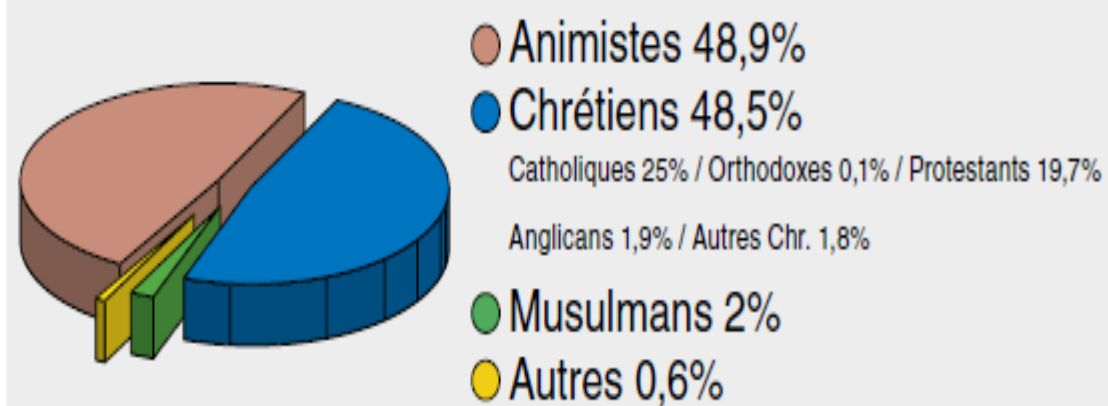

**APPARTENANCE RELIGIEUSE**

**Nom officiel:** République de Madagascar

**Population:** 24 313 180 habitants

**Croissance démographique:** 2,72/an

**Superficie:** 587 295 km<sup>2</sup>

**Densité:** 41,40 habitants /km<sup>2</sup>